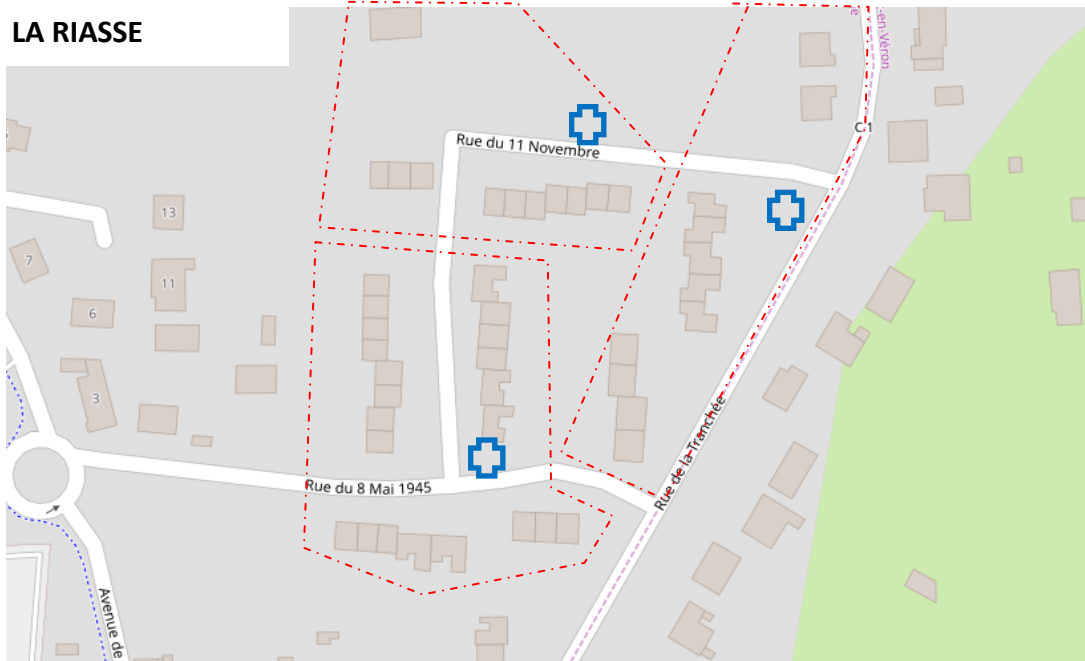

LOCALISATION DES POINTS DE PRESENTATION ET DES POINTS DE REGROUPEMENT POUR LA CONTENEURISATION

★ Points de présentation (les habitants apportent à ces points leurs bacs individuels pour les jours de collecte).

Points de regroupement (les habitants apportent leurs sacs noirs et jaunes pour les mettre dans les conteneurs collectifs correspondants, 24h/24h et 7/7 jours)

Périmètres délimitant les foyers concernés (Tous les foyers hors des périmètres auront des containers individuels à positionner devant les habitations les jours de collecte).

CENTRE DU BOURG

RUE LA PÉROUSE - PLACE P. E. VICTOR

LA RIASSE

CITÉ DE LA CAILLERIE

LOTISSEMENT PSPG

AVENUE DES ROUÈRES ET LOTISSEMENT DES PIERRES CARRÉES

LOTISSEMENT DES BONNES GRENIERS

LE NÉMAN

EMPLACEMENTS DES COLONNES A VERRE ET A JOURNAUX – MAGAZINES

Colonnes pour les journaux, les magazines et le verre :

- 1) à l'entrée de l'aire de camping-cars, avenue de la République
- 2) à côté du parking de la restauration scolaire, avenue de la république
- 3) rue Lucien Rouzier au Néman.