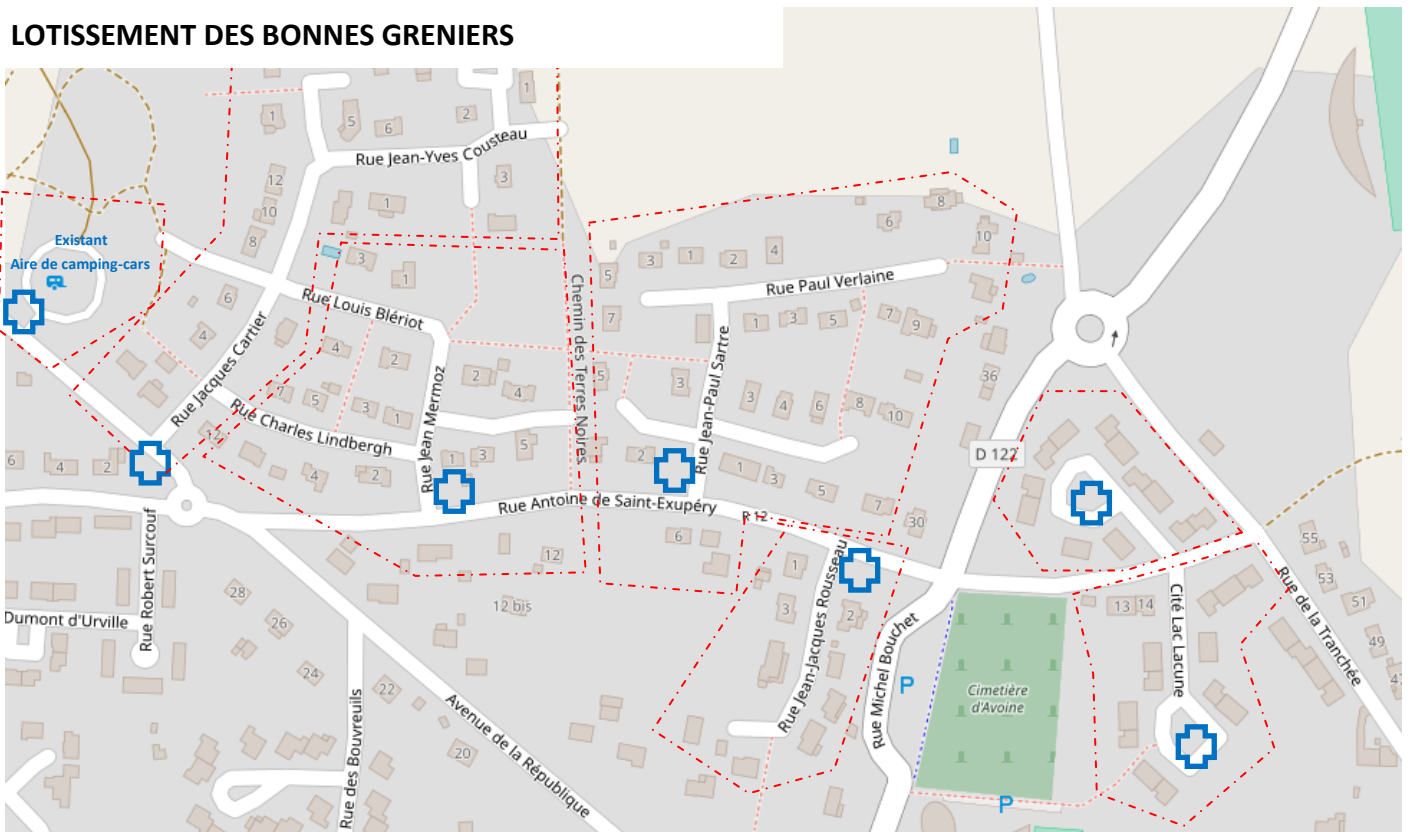

LOCALISATION DES POINTS DE PRESENTATION ET DES POINTS DE REGROUPEMENT POUR LA CONTENEURISATION

★ Points de présentation (les habitants apportent à ces points leurs bacs individuels pour les jours de collecte).

Points de regroupement (les habitants apportent leurs sacs noirs et jaunes pour les mettre dans les conteneurs collectifs correspondants, 24h/24h et 7/7 jours)

Périmètres délimitant les foyers concernés (Tous les foyers hors des périmètres auront des containers individuels à positionner devant les habitations les jours de collecte).

CENTRE DU BOURG

RUE LA PÉROUSE - PLACE P. E. VICTOR

LA RIASSE

CITÉ DE LA CAILLERIE

LOTISSEMENT PSPG

AVENUE DES ROUÈRES ET LOTISSEMENT DES PIERRES CARRÉES

LOTISSEMENT DES BONNES GRENIERS

LE NÉMAN

EMPLACEMENTS DES COLONNES A VERRE ET A JOURNAUX – MAGAZINES

Colonnes pour les journaux, les magazines et le verre :

- 1) à l'entrée de l'aire de camping-cars, avenue de la République
- 2) à côté du parking de la restauration scolaire, avenue de la république
- 3) rue Lucien Rouzier au Néman.