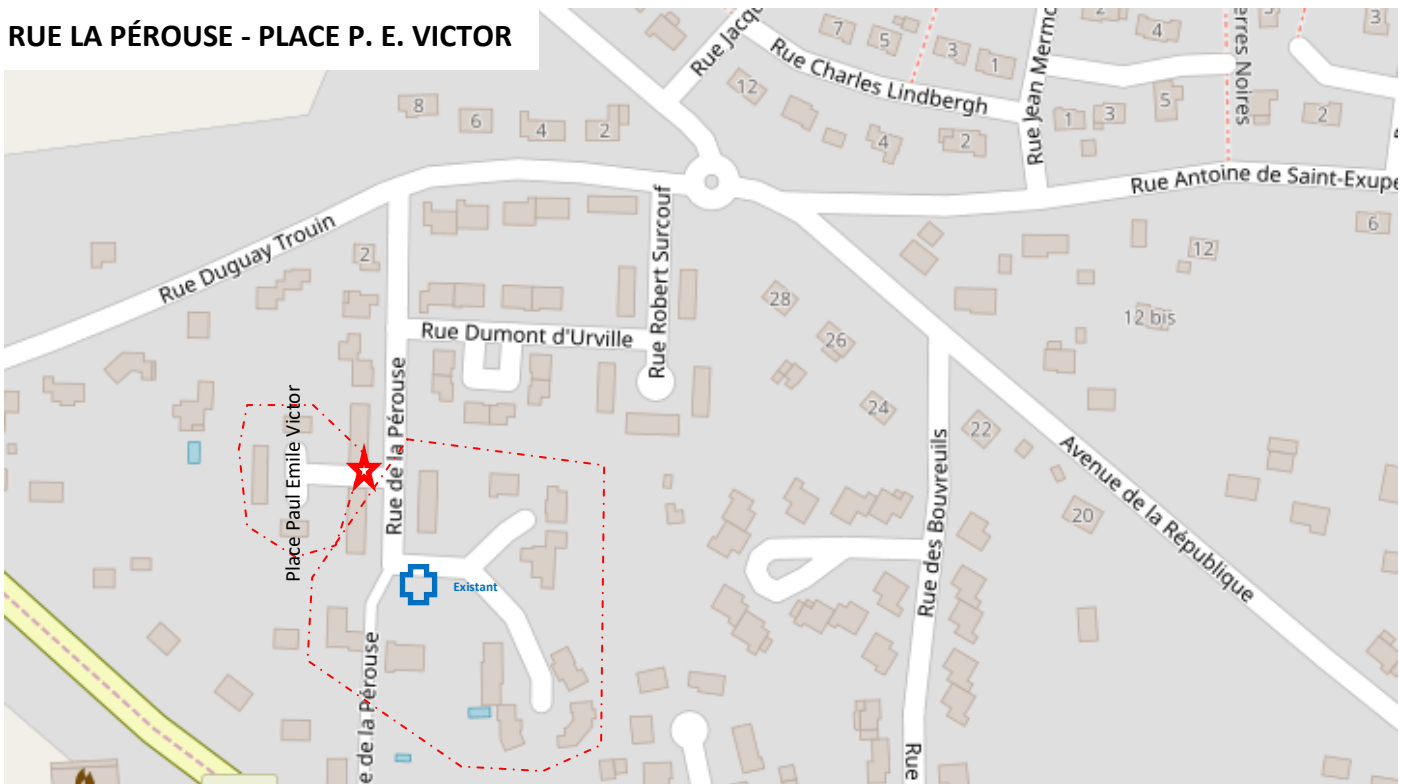

LOCALISATION DES POINTS DE PRESENTATION ET DES POINTS DE REGROUPEMENT POUR LA CONTENEURISATION

★ Points de présentation (les habitants apportent à ces points leurs bacs individuels pour les jours de collecte).

Points de regroupement (les habitants apportent leurs sacs noirs et jaunes pour les mettre dans les conteneurs collectifs correspondants, 24h/24h et 7/7 jours)

Périmètres délimitant les foyers concernés (Tous les foyers hors des périmètres auront des containers individuels à positionner devant les habitations les jours de collecte).

CENTRE DU BOURG

RUE LA PÉROUSE - PLACE P. E. VICTOR

LA RIASSE

CITÉ DE LA CAILLERIE

LOTISSEMENT PSPG

AVENUE DES ROUÈRES ET LOTISSEMENT DES PIERRES CARRÉES

LOTISSEMENT DES BONNES GRENIERS

LE NÉMAN

EMPLACEMENTS DES COLONNES A VERRE ET A JOURNAUX – MAGAZINES

Colonnes pour les journaux, les magazines et le verre :

- 1) à l'entrée de l'aire de camping-cars, avenue de la République
- 2) à côté du parking de la restauration scolaire, avenue de la république
- 3) rue Lucien Rouzier au Néman.