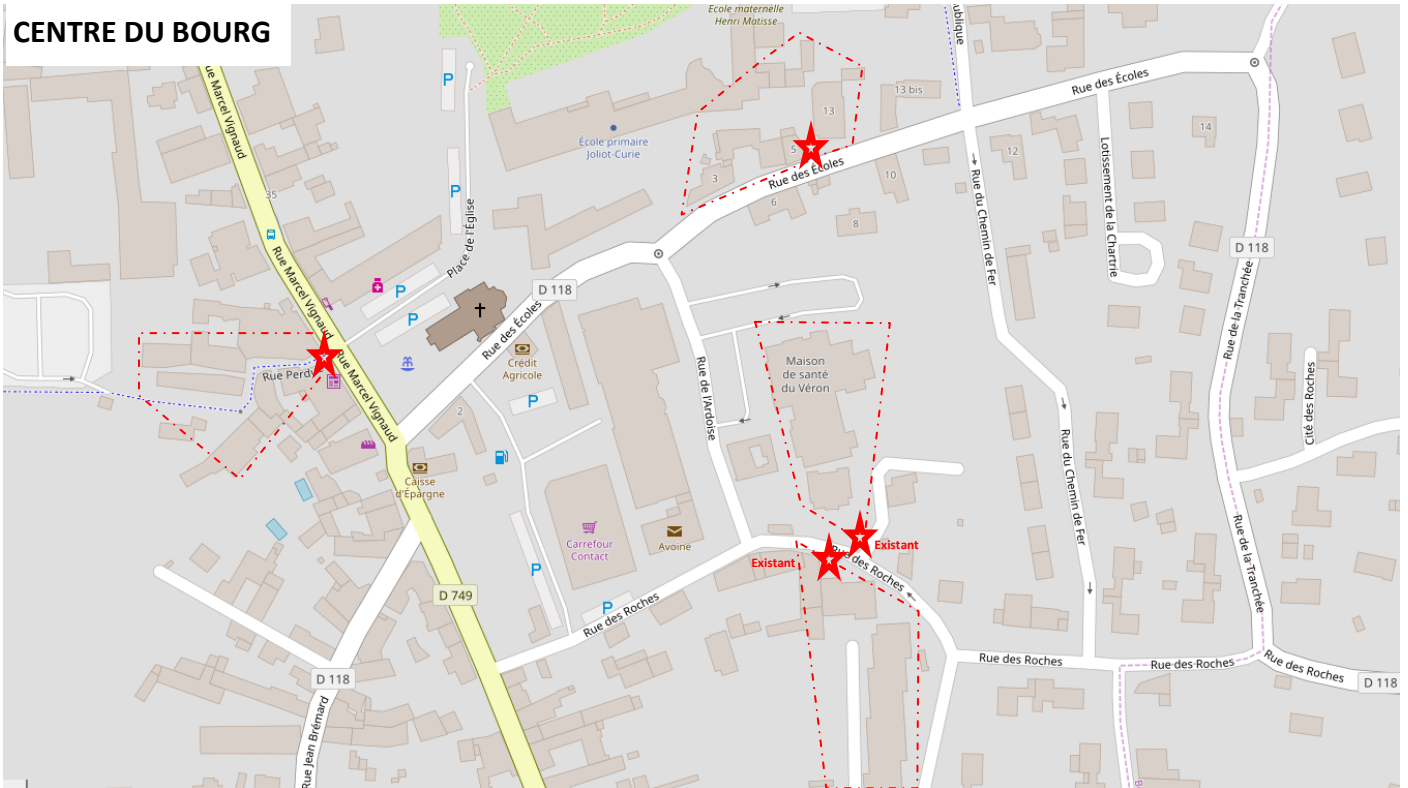

LOCALISATION DES POINTS DE PRESENTATION ET DES POINTS DE REGROUPEMENT POUR LA CONTENEURISATION

★ Points de présentation (les habitants apportent à ces points leurs bacs individuels pour les jours de collecte).

Points de regroupement (les habitants apportent leurs sacs noirs et jaunes pour les mettre dans les conteneurs collectifs correspondants, 24h/24h et 7/7 jours)

Périmètres délimitant les foyers concernés (Tous les foyers hors des périmètres auront des containers individuels à positionner devant les habitations les jours de collecte).

CENTRE DU BOURG

RUE LA PÉROUSE - PLACE P. E. VICTOR

LA RIASSE

CITÉ DE LA CAILLERIE

LOTISSEMENT PSPG

AVENUE DES ROUÈRES ET LOTISSEMENT DES PIERRES CARRÉES

LOTISSEMENT DES BONNES GRENIERS

LE NÉMAN

EMPLACEMENTS DES COLONNES A VERRE ET A JOURNAUX – MAGAZINES

Colonnes pour les journaux, les magazines et le verre :

- 1) à l'entrée de l'aire de camping-cars, avenue de la République
- 2) à côté du parking de la restauration scolaire, avenue de la république
- 3) rue Lucien Rouzier au Néman.