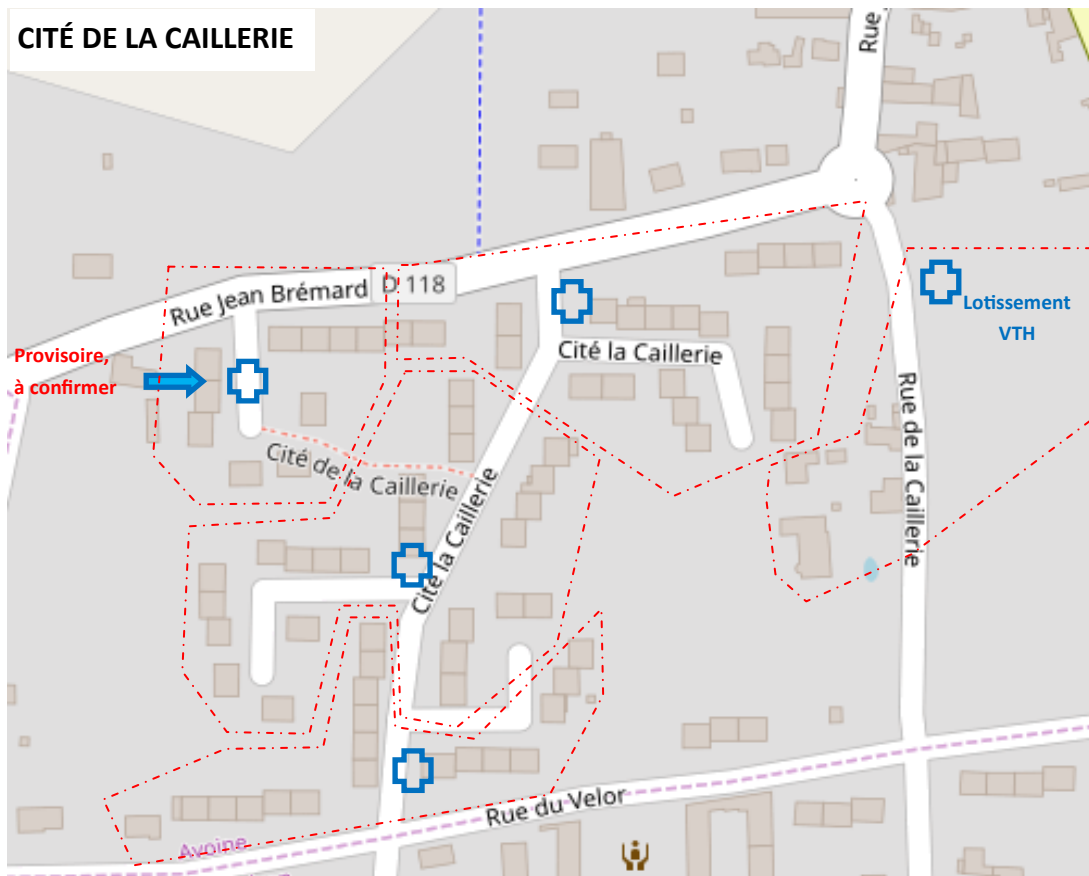

LOCALISATION DES POINTS DE PRESENTATION ET DES POINTS DE REGROUPEMENT POUR LA CONTENEURISATION

★ Points de présentation (les habitants apportent à ces points leurs bacs individuels pour les jours de collecte).

Points de regroupement (les habitants apportent leurs sacs noirs et jaunes pour les mettre dans les conteneurs collectifs correspondants, 24h/24h et 7/7 jours)

Périmètres délimitant les foyers concernés (Tous les foyers hors des périmètres auront des containers individuels à positionner devant les habitations les jours de collecte).

CENTRE DU BOURG

RUE LA PÉROUSE - PLACE P. E. VICTOR

LA RIASSE

CITÉ DE LA CAILLERIE

LOTISSEMENT PSPG

AVENUE DES ROUÈRES ET LOTISSEMENT DES PIERRES CARRÉES

LOTISSEMENT DES BONNES GRENIERS

LE NÉMAN

EMPLACEMENTS DES COLONNES A VERRE ET A JOURNAUX – MAGAZINES

Colonnes pour les journaux, les magazines et le verre :

- 1) à l'entrée de l'aire de camping-cars, avenue de la République
- 2) à côté du parking de la restauration scolaire, avenue de la république
- 3) rue Lucien Rouzier au Néman.