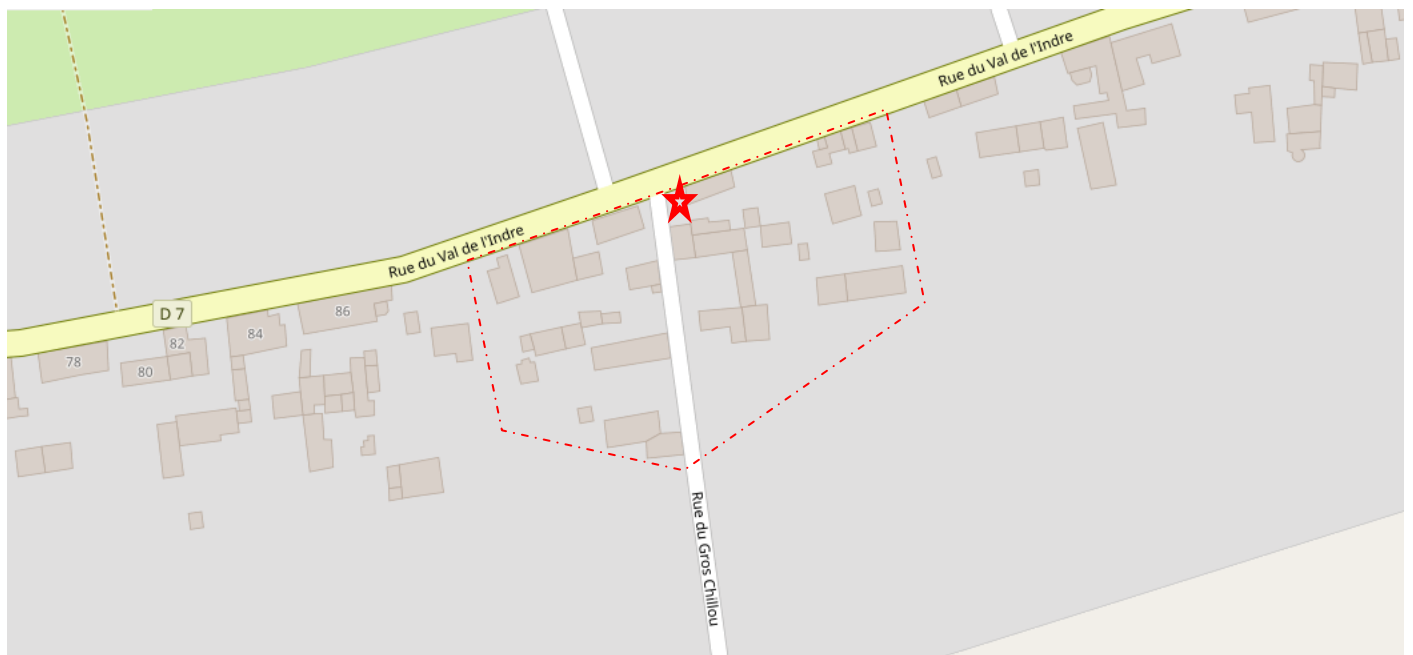

LOCALISATION DES POINTS DE PRESENTATION ET DES POINTS DE REGROUPEMENT POUR LA CONTENEURISATION

★ Points de présentation (les habitants apportent à ces points leurs bacs individuels pour les jours de collecte).

Points de regroupement (les habitants apportent leurs sacs noirs et jaunes pour les mettre dans les conteneurs collectifs correspondants, 24h/24h et 7/7 jours)

Périmètres délimitant les foyers concernés (Tous les foyers hors des périmètres auront des containers individuels à positionner devant les habitations les jours de collecte).

CENTRE DU BOURG

RUE LA PÉROUSE - PLACE P. E. VICTOR

LA RIASSE

CITÉ DE LA CAILLERIE

LOTISSEMENT PSPG

AVENUE DES ROUÈRES ET LOTISSEMENT DES PIERRES CARRÉES

LOTISSEMENT DES BONNES GRENIERS

LE NÉMAN

EMPLACEMENTS DES COLONNES A VERRE ET A JOURNAUX – MAGAZINES

Colonnes pour les journaux, les magazines et le verre :

- 1) à l'entrée de l'aire de camping-cars, avenue de la République
- 2) à côté du parking de la restauration scolaire, avenue de la république
- 3) rue Lucien Rouzier au Néman.