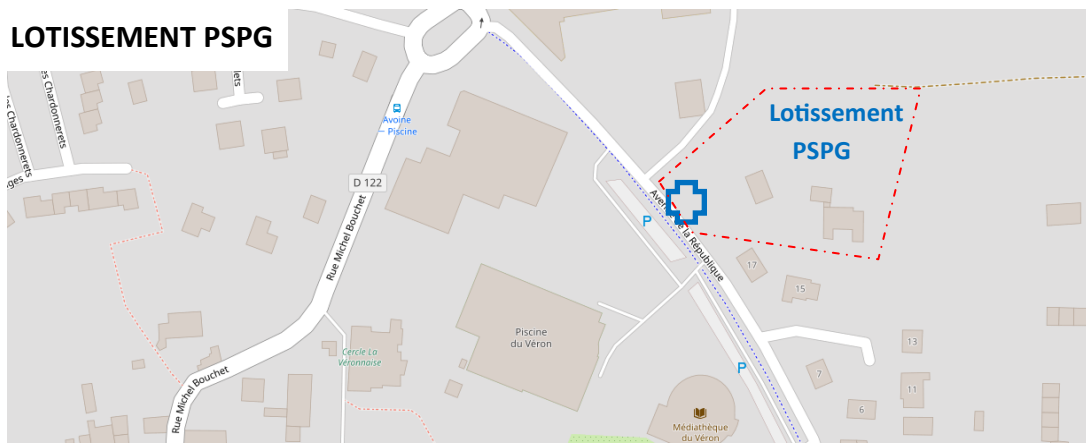

LOCALISATION DES POINTS DE PRESENTATION ET DES POINTS DE REGROUPEMENT POUR LA CONTENEURISATION

★ Points de présentation (les habitants apportent à ces points leurs bacs individuels pour les jours de collecte).

Points de regroupement (les habitants apportent leurs sacs noirs et jaunes pour les mettre dans les conteneurs collectifs correspondants, 24h/24h et 7/7 jours)

Périmètres délimitant les foyers concernés (Tous les foyers hors des périmètres auront des containers individuels à positionner devant les habitations les jours de collecte).

CENTRE DU BOURG

RUE LA PÉROUSE - PLACE P. E. VICTOR

LA RIASSE

CITÉ DE LA CAILLERIE

LOTISSEMENT PSPG

AVENUE DES ROUÈRES ET LOTISSEMENT DES PIERRES CARRÉES

LOTISSEMENT DES BONNES GRENIERS

LE NÉMAN

EMPLACEMENTS DES COLONNES A VERRE ET A JOURNAUX – MAGAZINES

Colonnes pour les journaux, les magazines et le verre :

- 1) à l'entrée de l'aire de camping-cars, avenue de la République
- 2) à côté du parking de la restauration scolaire, avenue de la république
- 3) rue Lucien Rouzier au Néman.